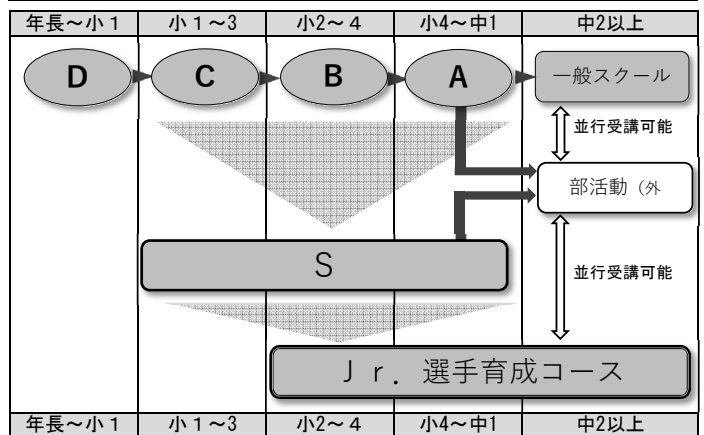

【通常のコースとJ r. Sコースの週2回コースの料金】

C	+	S	=	14,300	} 1,100円引き
B	+	S	=	14,300	
A	+	S	=	15,400	

レッスン内容

- D** 【使用コート】 サブコート (コートサイズ: 小)
【使用ボール】 スポンジ、レッド、通常

- ◎からだを動かすことの楽しさを知ろう!
- ◎ラケットやボールで遊ぼう!
- ◎フォームを丁寧に覚えよう!

- C** 【使用コート】 ミッドコート (コートサイズ: 中)
【使用ボール】 レッド、グリーン、通常

- ◎大きく動いて、大きく飛ばそう!
- ◎通常のボールに慣れよう!
- ◎フォームを丁寧に覚えよう!

- B** 【使用コート】 ミッドコート (コートサイズ: 中)
【使用ボール】 グリーン、通常

- ◎からだ全体でボールを打とう!
- ◎「攻め」と「守り」を判断しよう!
- ◎自らポイントを取りに行こう!

- A** 【使用コート】 通常のコート (コートサイズ: 大)
【使用ボール】 通常

- ◎ゲーム中、状況判断をしよう!
- ◎状況判断に合った技術で対応しよう!
- ◎ガンガン試合をしよう!

- S** 【使用コート】 通常のコート (コートサイズ: 大)
【使用ボール】 グリーン、通常

- ◎強くなりたい子!
- ◎大会へ出たい子!
- ◎J r. 選手育成コースを目指す子!

ステップアップについて

- ◎通常のステップアップは、図の一番上の流れになります。(J r. D～一般スク)
- ◎中学から部活動へ入る子供たちの多くが、一般スクールとの併用をしています。
- ◎選手育成コース入校適齢期は、小学3年生です。
- ◎小学高学年でも本人の強い意思があれば、選手育成コースへの入校は可能です。
- ※質問がありましたら、気軽に担当コーチへどうぞ。