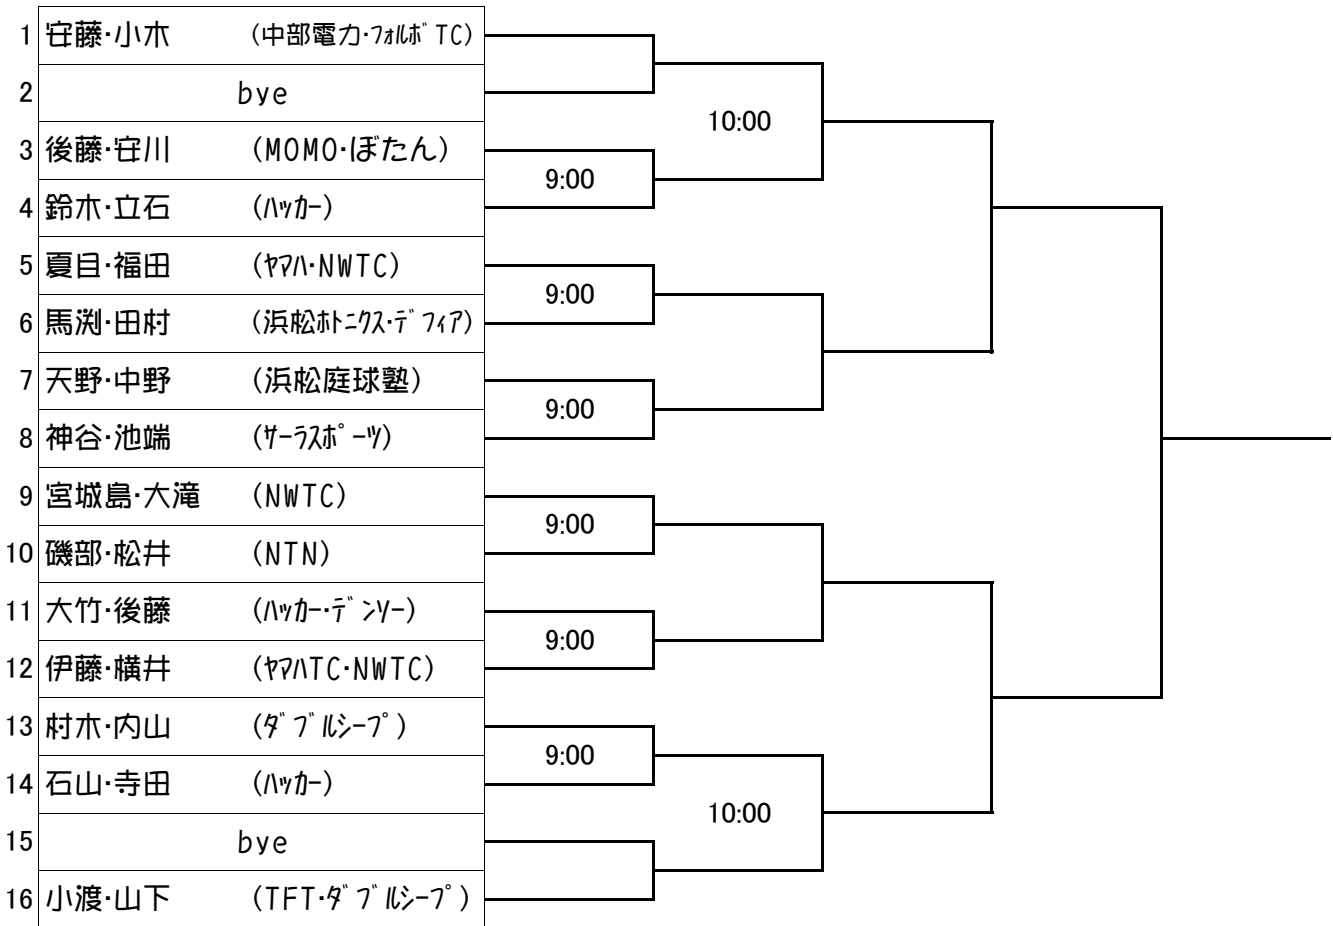

男子45歳以上の部

女子オープンの部