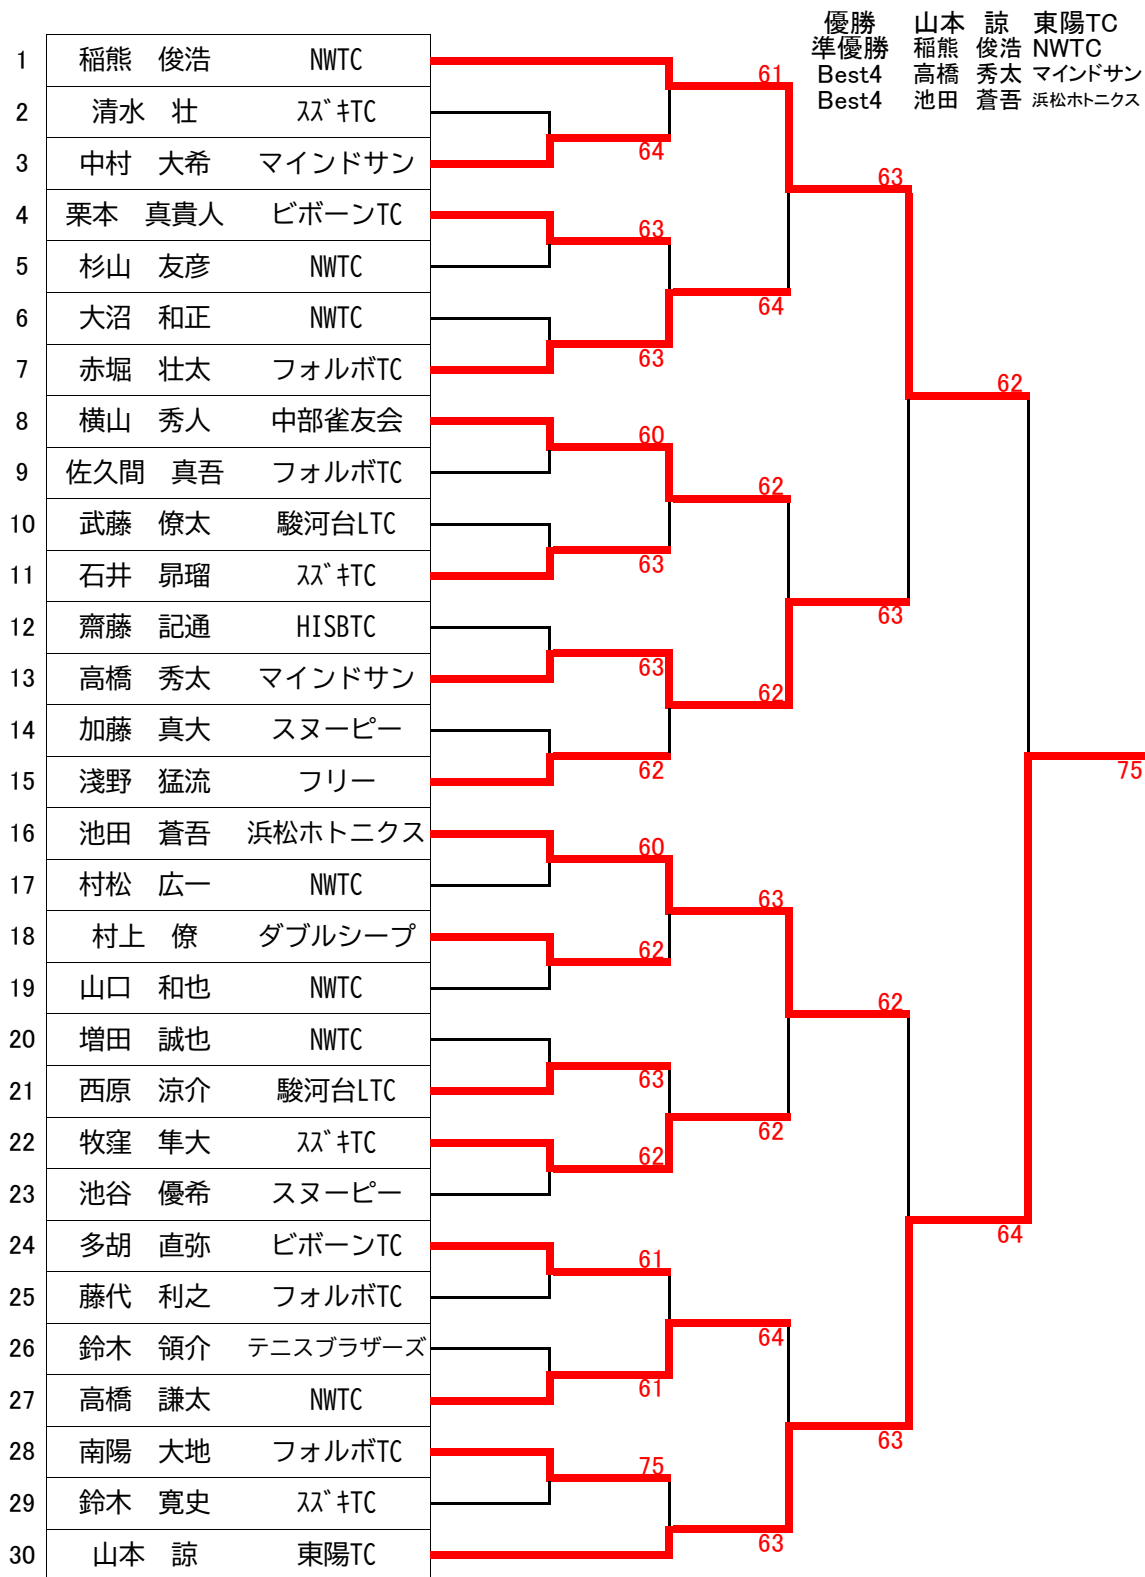

男子オープン部の部

女子45歳以上の部